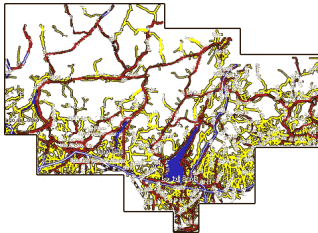

Preis: 19,99 €

enth. MwSt: 3,19 €

Diese Karte wird einfach in den Karten-Slot der entsprechenden Garmin-Geräte (z.B. GPSTMap, Etrex Vista, Legend, Edge, Oregon, Dakota, Colorado) eingelegt und fertig.

Beschreibung

Fertig kompilierte Karte vom Großraum Gardasee für den direkten Einsatz auf einem Garmin GPS Gerät (auf micro SD Karte - micro Secure Digital Memory Card).

Auf der Karte befinden sich alle Wege und Trails, die auch in meinen [Gardasee GPS Bikeguides](#) beschrieben werden. Die Touren an sich finden sich mit GPS-Tracks in den jeweiligen Büchern von mir.