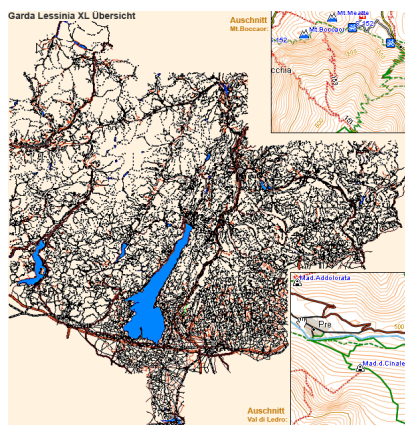

Allgemeine Infos zu den TOPO-Karten für Garmin GPS-Geräte findet ihr auch hier: [klick](#)

In freundlicher Zusammenarbeit mit Albert Kremenz: mehr Info, klick [hier](#)