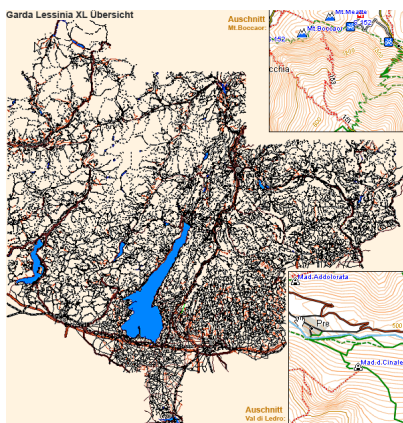

Preis: 29,99 €

enth. MwSt: 4,79 €

Diese Karte wird einfach in den Karten-Slot der entsprechenden Garmin-Geräte (z.B. GPSTMap, Etrex Vista, Legend, Edge, Oregon, Dakota, Colorado) eingelegt und fertig.

## Beschreibung

Fertig kompilierte Karte vom Großraum Gardasee, Comer See und Monte Grappa für den direkten Einsatz auf einem Garmin GPS Gerät (auf micro SD Karte - micro Secure Digital Memory Card). Auf der Karte befinden sich alle Wege und Trails, die auch in meinen [Gardasee GPS Bikeguides](#) und [Alta Rezia Trailguides](#) beschrieben werden. Die Touren an sich finden sich mit GPS-Tracks in den jeweiligen Büchern von mir nebst Hinweisen zum Download der GPS-Tracks.

Hier die Übersicht über die schon sehr weiträumige Abdeckung der Region Gardasee mit Kartendetails.

Allgemeine Infos zu den TOPO-Karten für Garmin GPS-Geräte findet ihr auch hier: [klick](#)

In freundlicher Zusammenarbeit mit Albert Krementz: mehr Info, klick [hier](#)