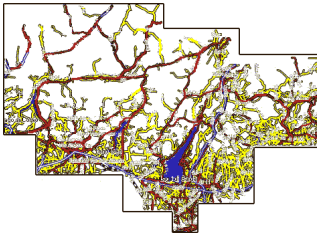

Preis: 29,99 €

enth. MwSt: 4,79 €

Diese Karte wird einfach in den Karten-Slot der entsprechenden Garmin-Geräte (z.B. GPSTMap, Etrex Vista, Legend, Edge, Oregon, Dakota, Colorado) eingelegt und fertig.

## Beschreibung

Fertig kompilierte Karte vom Großraum Gardasee, Comer See und Monte Grappa für den direkten Einsatz auf einem Garmin GPS Gerät (auf micro SD Karte - micro Secure Digital Memory Card). Auf der Karte befinden sich alle Wege und Trails, die auch in meinen [Gardasee GPS Bikeguides](#) und [Alta Rezia Trailguides](#) beschrieben werden. Die Touren an sich finden sich mit GPS-Tracks in den jeweiligen Büchern von mir nebst Hinweisen zum Download der GPS-Tracks.